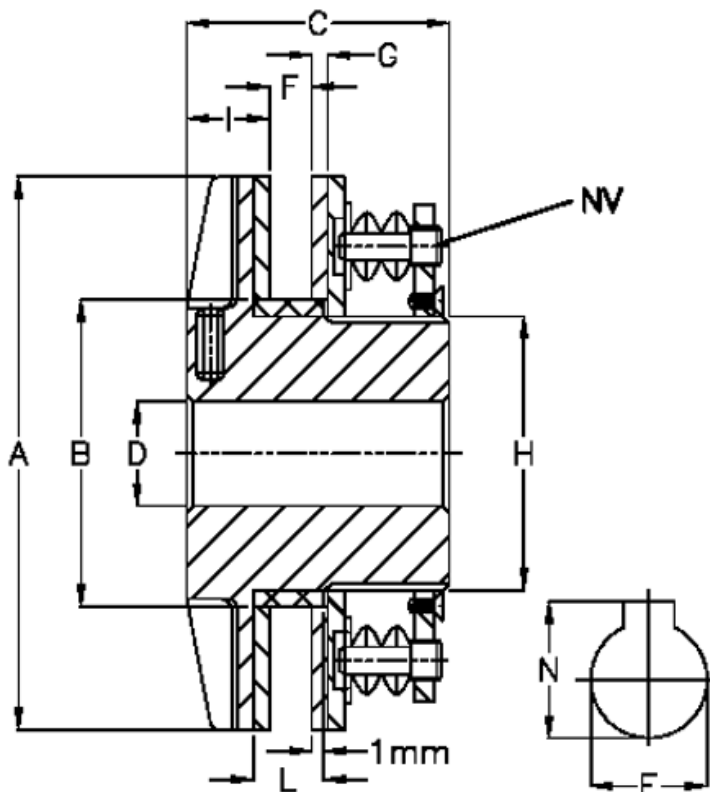

Varenummer: 4655006
 Beskrivelse: Securex skridnav T 5500/280

Mål

A	= 280	I	= 33
Antal fjeder	= 32	L	= 32
B	= 170	Max moment Nm	= 5500
C	= 120	NV	= 10
D	= 48	Størst mulig boring med not efter DIN 6885/1, E max	= 120
F	= 29	Størst mulig boring med not efter DIN 6885/1, N	= 127.4
G	= 5	Størst mulig boring med not efter DIN 6885/3, E max	= -
H	= 155	Størst mulig boring med not efter DIN 6885/3, N	= -